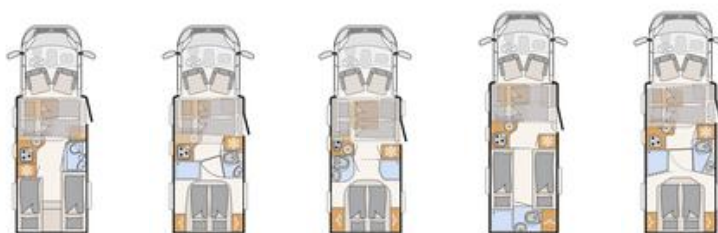

Trend Profilati

Trend Profilati		T 6717 EB	T 6757 DBM	T 6757 DBL	T 7017 EB	T 7057 DBM
Prezzo (I.V.A inclusa)	€	66.890,-	66.890,-	67.990,-	68.890,-	67.990,-
Autotelaio di serie		Telaio ribassato Fiat Ducato Light	Telaio ribassato Fiat Ducato Light	Telaio ribassato Fiat Ducato Light	Telaio ribassato Fiat Ducato Light	Telaio ribassato Fiat Ducato Light
Classe di emissione		Euro 6d Final	Euro 6d Final	Euro 6d Final	Euro 6d Final	Euro 6d Final
Lunghezza complessiva ca.	cm	696	696	696	741	741
Larghezza complessiva ca.	cm	233	233	233	233	233
Altezza complessiva ca.	cm	294	294	294	294	294
Altezza abitativa ca.	cm	213	213	213	213	213
Isolamento pavimento / pareti / tetto	mm	49 / 34 / 35	49 / 34 / 35	49 / 34 / 35	49 / 34 / 35	49 / 34 / 35
Peso rimorchiabile frenato/non frenato	kg	2000 (750)	2000 (750)	2000 (750)	2000 (750)	2000 (750)
Dimensioni pneumatici		225/75R 16C	225/75R 16C	225/75R 16C	225/75R 16C	225/75R 16C
Passo ca.	mm	3800	4035	4035	4035	4035
Misure letto anteriore (lunghezza x larghezza) ca.	cm	200 x 140 - 125 ○	200 x 140 - 110 ○	200 x 140 ○	200 x 140 ○	200 x 140 - 125 ○
Misure letto centrale (lunghezza x larghezza) ca.	cm	170 x 105 - 80 ○	160 x 105 - 80 ○	200 x 110 - 90 ○	210 x 115 - 80 ○	210 x 125 - 80 ○
Misure letto posteriore (lung x largh) ca.	cm	200 x 80 / 190 x 80 / 210 x 200 - 185	190 x 150	190 x 150	195 x 75 / 185 x 80	190 x 150
Posti letto		2 / 5 ○	2 / 5 ○	2 / 5 ○	2 / 5 ○	2 / 5 ○
Motorizzazione di base		120 Multijet 3	120 Multijet 3	120 Multijet 3	120 Multijet 3	120 Multijet 3
kw (CV)		88 (120)	88 (120)	88 (120)	88 (120)	88 (120)
Peso a vuoto ca.	kg	2620	2640	2685	2750	2700
Massa in ordine di marcia	kg	2887,2	2898,2	2938,2	3008,2	2963,2
Carico utile massimo ca.	kg	612 / 763 ○	601 / 752 ○	561 / 712 ○	491 / 642 ○	536 / 687 ○
Massa complessiva tecn. consentita	kg	3499 / 3650 ○	3499 / 3650 ○	3499 / 3650 ○	3499 / 3650 ○	3499 / 3650 ○
Posti omologati		4	4	4	4	4 - 5 ○
Impianto di riscaldamento		Aria c., 6 kW Gas / Acqua c., 6 kW Gas- Electric ○ / Aria c., 7.8 kW Gas-Electric ○	Aria c., 6 kW Gas / Acqua c., 6 kW Gas- Electric ○ / Aria c., 7.8 kW Gas-Electric ○	Aria c., 6 kW Gas / Acqua c., 6 kW Gas- Electric ○ / Aria c., 7.8 kW Gas-Electric ○	Aria c., 6 kW Gas / Acqua c., 6 kW Gas- Electric ○ / Aria c., 7.8 kW Gas-Electric ○	Aria c., 6 kW Gas / Acqua c., 6 kW Gas- Electric ○ / Aria c., 7.8 kW Gas-Electric ○
Capacità frigorifero / di cui congelatore ca.	l	142 (15)	142 (15) / 142 (15) ○	142 (15) / 142 (15) ○	142 (15) / 142 (15) ○	142 (15) / 142 (15) ○
Capacità serbatoio acque grigie ca.	l	90	90	90	90	90
Water supply incl. boiler (reduced volume) ca.	l	125 (20)	116 (20)	116 (20)	125 (20)	125 (20)
Dimensioni apertura gavone lato sinistro	cm	75 x 115	75 x 85	75 x 85	95 x 55	95 x 115
Dimensioni apertura gavone lato destro	cm	75 x 115	75 x 85	75 x 85	95 x 55	95 x 115