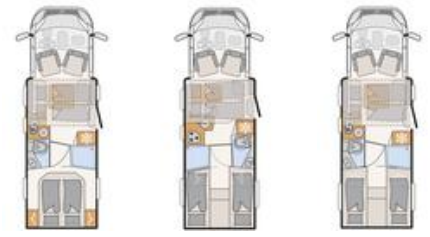

Trend Profilati

Trend Profilati	T 7057 DBL	T 7057 EB	T 7057 EBL
Prese 12 V / 230 V / USB	1 / 8 / 2	1 / 8 / 2	1 / 8 / 2