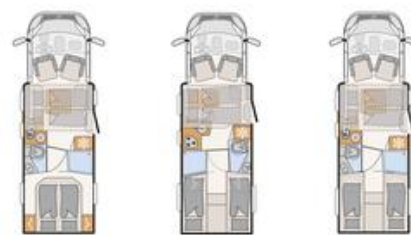

Trend Profilati

Trend Profilati		T 7057 DBL	T 7057 EB	T 7057 EBL
Prezzo (I.V.A inclusa)	€	68.890,-	67.990,-	68.890,-
Autotelaio di serie		Telaio ribassato Fiat Ducato Light	Telaio ribassato Fiat Ducato Light	Telaio ribassato Fiat Ducato Light
Classe di emissione		Euro 6d Final	Euro 6d Final	Euro 6d Final
Lunghezza complessiva ca.	cm	741	741	741
Larghezza complessiva ca.	cm	233	233	233
Altezza complessiva ca.	cm	294	294	294
Altezza abitativa ca.	cm	213	213	213
Isolamento pavimento / pareti / tetto	mm	49 / 34 / 35	49 / 34 / 35	49 / 34 / 35
Peso rimorchiabile frenato/non frenato	kg	2000 (750)	2000 (750)	2000 (750)
Dimensioni pneumatici		225/75R 16C	225/75R 16C	225/75R 16C
Passo ca.	mm	4035	4035	4035
Misure letto anteriore (lunghezza x larghezza) ca.	cm	200 x 140 ○	200 x 140 - 125 ○	200 x 140 ○
Misure letto centrale (lunghezza x larghezza) ca.	cm	206 x 110 - 90 ○	210 x 125 - 80 ○	206 x 110 - 90 ○
Misure letto posteriore (lunghezza x larghezza) ca.	cm	190 x 150	210 x 80 / 205 x 80 / 210 x 195	210 x 80 / 205 x 80 / 210 x 195
Posti letto		2 / 5 ○	2 / 5 ○	2 / 5 ○
Motorizzazione di base		120 Multijet 3	120 Multijet 3	120 Multijet 3
kw (CV)		88 (120)	88 (120)	88 (120)
Peso a vuoto ca.	kg	2745	2700	2745
Massa in ordine di marcia	kg	2998,2	2967,2	3007,2
Carico utile massimo ca.	kg	501 / 652 ○	532 / 683 ○	492 / 643 ○
Massa complessiva tecn. consentita	kg	3499 / 3650 ○	3499 / 3650 ○	3499 / 3650 ○
Posti omologati		4	4 - 5 ○	4
Impianto di riscaldamento		Aria c., 6 kW Gas / Acqua c., 6 kW Gas-Electric ○ / Aria c., 7.8 kW Gas-Electric ○	Aria c., 6 kW Gas / Acqua c., 6 kW Gas-Electric ○ / Aria c., 7.8 kW Gas-Electric ○	Aria c., 6 kW Gas / Acqua c., 6 kW Gas-Electric ○ / Aria c., 7.8 kW Gas-Electric ○
Capacità frigorifero / di cui congelatore ca.	l	142 (15) / 142 (15) ○	142 (15) / 142 (15) ○	142 (15) / 142 (15) ○
Capacità serbatoio acque grigie ca.	l	90	90	90
Water supply incl. boiler (reduced volume) ca.	l	116 (20)	125 (20)	116 (20)
Dimensioni apertura gavone lato sinistro	cm	95 x 115	95 x 115	95 x 115
Dimensioni apertura gavone lato destro	cm	95 x 115	95 x 115	95 x 115