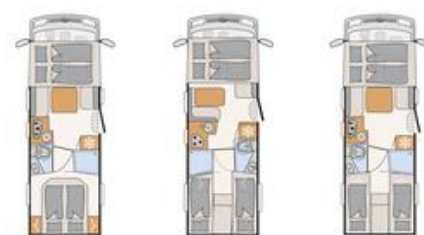

Trend Motorhome

Trend Motorhome		I 7057 DBL	I 7057 EB	I 7057 EBL
Prezzo (I.V.A inclusa)	€	83.890,-	82.690,-	83.890,-
Autotelaio di serie		Telaio ribassato Fiat Ducato Light	Telaio ribassato Fiat Ducato Light	Telaio ribassato Fiat Ducato Light
Classe di emissione		Euro 6d Final	Euro 6d Final	Euro 6d Final
Lunghezza complessiva ca.	cm	740	740	740
Larghezza complessiva ca.	cm	233	233	233
Altezza complessiva ca.	cm	294	294	294
Altezza abitativa ca.	cm	213	213	213
Isolamento pavimento / pareti / tetto	mm	49 / 34 / 35	49 / 34 / 35	49 / 34 / 35
Peso rimorchiabile frenato/non frenato	kg	2000 (750)	2000 (750)	2000 (750)
Dimensioni pneumatici		225/75R 16C	225/75R 16C	225/75R 16C
Passo ca.	mm	4035	4035	4035
Misure letto anteriore (lunghezza x larghezza) ca.	cm	195 x 150	195 x 150	195 x 150
Misure letto centrale (lunghezza x larghezza) ca.	cm	-	210 x 125 - 80 ○	-
Misure letto posteriore (lungh x largh) ca.	cm	190 x 150	205 x 80 / 210 x 80 / 210 x 195	205 x 80 / 210 x 80 / 210 x 195
Posti letto		4	4 / 5 ○	4
Motorizzazione di base		120 Multijet 3	120 Multijet 3	120 Multijet 3
kw (CV)		88 (120)	88 (120)	88 (120)
Peso a vuoto ca.	kg	2790	2755	2790
Massa in ordine di marcia	kg	3057	3036	3066
Carico utile massimo ca.	kg	442 / 593 ○	463 / 614 ○	433 / 584 ○
Massa complessiva tecn. consentita	kg	3499 / 3650 ○	3499 / 3650 ○	3499 / 3650 ○
Posti omologati		4	4 - 5 ○	4
Impianto di riscaldamento		Aria c., 6 kW Gas / Acqua c., 6 kW Gas-Electric ○ / Aria c., 7.8 kW Gas-Electric ○	Aria c., 6 kW Gas / Acqua c., 6 kW Gas-Electric ○ / Aria c., 7.8 kW Gas-Electric ○	Aria c., 6 kW Gas / Acqua c., 6 kW Gas-Electric ○ / Aria c., 7.8 kW Gas-Electric ○
Capacità frigorifero / di cui congelatore ca.	l	142 (15) / 142 (15) ○	142 (15) / 142 (15) ○	142 (15) / 142 (15) ○
Capacità serbatoio acque grigie ca.	l	90	90	90
Water supply incl. boiler (reduced volume) ca.	l	116 (20)	125 (20)	116 (20)
Dimensioni apertura gavone lato sinistro	cm	95 x 115	95 x 115	95 x 115
Dimensioni apertura gavone lato destro	cm	95 x 115	95 x 115	95 x 115
Prese 12 V / 230 V / USB		1 / 7 / 2	1 / 7 / 2	1 / 7 / 2