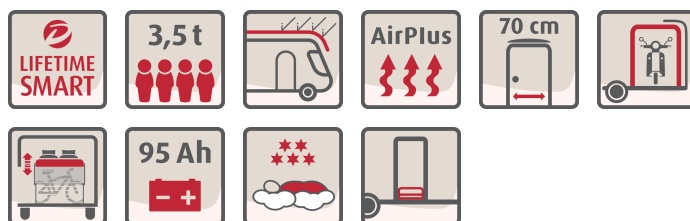

Tappezzeria

+ Tappezzeria
Chaleur

+ Tappezzeria
Torcello *

Decori in legno

+ Mobilio Rovere Virginia

*Disponibile come optional

Caratteristiche principali*

Massa complessiva tecn. consentita	3499 / 3650 kg
Lunghezza complessiva ca.	695 - 740 cm
Larghezza complessiva ca.	233 cm
Altezza complessiva ca.	294 cm

* I valori massimi non sono in parte possibili per tutti i modelli o solo in combinazione con dotazioni optional

I punti di forza

- + Eccellente rapporto qualità-prezzo
- + Extra durevole tecnologia lifetime-Smart della cellula
- + Frigorifero da 142 litri con grande scomparto freezer
- + Porta d'ingresso larga 70 cm con ingresso coupé
- + Grande garage posteriore, adatto soprattutto alle e-bike
- + Elevate riserve di carico utile nonostante l'omologazione per 4 passeggeri a 3,5 t di massa complessiva
- + Ancora più alla moda con l'elegante pacchetto Design di serie