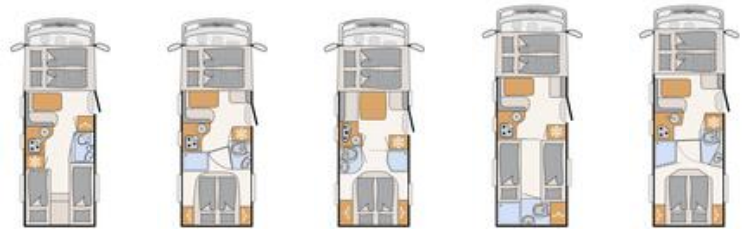

Trend Motorhome

Trend Motorhome		I 6717 EB	I 6757 DBM	I 6757 DBL	I 7017 EB	I 7057 DBM
Prezzo (I.V.A inclusa)	€	80.690,-	80.690,-	81.690,-	83.890,-	82.690,-
Autotelaio di serie		Telaio ribassato Fiat Ducato Light	Telaio ribassato Fiat Ducato Light	Telaio ribassato Fiat Ducato Light	Telaio ribassato Fiat Ducato Light	Telaio ribassato Fiat Ducato Light
Classe di emissione		Euro 6d Final	Euro 6d Final	Euro 6d Final	Euro 6d Final	Euro 6d Final
Lunghezza complessiva ca.	cm	695	695	695	740	740
Larghezza complessiva ca.	cm	233	233	233	233	233
Altezza complessiva ca.	cm	294	294	294	294	294
Altezza abitativa ca.	cm	213	213	213	213	213
Isolamento pavimento / pareti / tetto	mm	49 / 34 / 35	49 / 34 / 35	49 / 34 / 35	49 / 34 / 35	49 / 34 / 35
Peso rimorchiabile frenato/non frenato	kg	2000 (750)	2000 (750)	2000 (750)	2000 (750)	2000 (750)
Dimensioni pneumatici		225/75R 16C	225/75R 16C	225/75R 16C	225/75R 16C	225/75R 16C
Passo ca.	mm	3800	4035	4035	4035	4035
Misure letto anteriore (lunghezza x larghezza) ca.	cm	195 x 150	195 x 150	195 x 150	195 x 150	195 x 150
Misure letto centrale (lunghezza x larghezza) ca.	cm	-	-	-	-	210 x 125 - 80 ○
Misure letto posteriore (lung x largh) ca.	cm	200 x 80 / 190 x 80 / 210 x 200 - 185	190 x 150	190 x 150	195 x 75 / 195 x 80	190 x 150
Posti letto		4	4	4	4	4 / 5 ○
Motorizzazione di base		120 Multijet 3	120 Multijet 3	120 Multijet 3	120 Multijet 3	120 Multijet 3
kw (CV)		88 (120)	88 (120)	88 (120)	88 (120)	88 (120)
Peso a vuoto ca.	kg	2670	2700	2745	2775	2755
Massa in ordine di marcia	kg	2951	2972	3012	3047	3032
Carico utile massimo ca.	kg	548 / 699 ○	527 / 678 ○	487 / 638 ○	452 / 603 ○	467 / 618 ○
Massa complessiva tecn. consentita	kg	3499 / 3650 ○	3499 / 3650 ○	3499 / 3650 ○	3499 / 3650 ○	3499 / 3650 ○
Posti omologati		4	4	4	4	4 - 5 ○
Impianto di riscaldamento		Aria c., 6 kW Gas / Acqua c., 6 kW Gas- Electric ○ / Aria c., 7.8 kW Gas-Electric ○	Aria c., 6 kW Gas / Acqua c., 6 kW Gas- Electric ○ / Aria c., 7.8 kW Gas-Electric ○	Aria c., 6 kW Gas / Acqua c., 6 kW Gas- Electric ○ / Aria c., 7.8 kW Gas-Electric ○	Aria c., 6 kW Gas / Acqua c., 6 kW Gas- Electric ○ / Aria c., 7.8 kW Gas-Electric ○	Aria c., 6 kW Gas / Acqua c., 6 kW Gas- Electric ○ / Aria c., 7.8 kW Gas-Electric ○
Capacità frigorifero / di cui congelatore ca.	l	142 (15)	142 (15) / 142 (15) ○	142 (15) / 142 (15) ○	142 (15) / 142 (15) ○	142 (15) / 142 (15) ○
Capacità serbatoio acque grigie ca.	l	90	90	-	90	90
Water supply incl. boiler (reduced volume) ca.	l	125 (20)	116 (20)	-	125 (20)	125 (20)
Dimensioni apertura gavone lato sinistro	cm	75 x 115	75 x 85	75 x 85	95 x 55	95 x 115
Dimensioni apertura gavone lato destro	cm	75 x 115	75 x 85	75 x 85	95 x 55	95 x 115
Prese 12 V / 230 V / USB		1 / 7 / 2	1 / 7 / 2	1 / 8 / 2	1 / 7 / 2	1 / 7 / 2