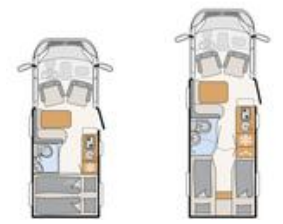

Tappezzeria

+ Tappezzeria Floyd

+ Tappezzeria Duke *

Decori in legno

+ Mobilio Rosario Cherry

*Disponibile come optional

Caratteristiche principali*

Massa complessiva tecn. consentita	3499 / 3650 kg
Lunghezza complessiva ca.	599 - 698 cm
Larghezza complessiva ca.	220 cm
Altezza complessiva ca.	281 cm

Globebus Profilati

Globebus Profilati		T 1	T 6
Prezzo (I.V.A inclusa)	€	65.490,-	67.490,-
Autotelaio di serie		Telaio ribassato Fiat Ducato Light	Telaio ribassato Fiat Ducato Light
Classe di emissione		Euro 6d Final	Euro 6d Final
Lunghezza complessiva ca.	cm	599	698
Larghezza complessiva ca.	cm	220	220
Altezza complessiva ca.	cm	281	281
Altezza abitativa ca.	cm	198	198
Isolamento pavimento / pareti / tetto	mm	49 / 34 / 35	49 / 34 / 35
Peso rimorchiabile frenato/non frenato	kg	2000 (750)	2000 (750)
Dimensioni pneumatici		215/70 R15C	215/70 R15C
Passo ca.	mm	3450	3800
Misure letto centrale (lunghezza x larghezza) ca.	cm	155 x 95 - 90	175 x 95 - 90
Misure letto posteriore (lung x largh) ca.	cm	200 x 145	195 x 80 / 195 x 75 / 200 x 155
Posti letto		3	3
Motorizzazione di base		120 Multijet 3	120 Multijet 3
kw (CV)		88 (120)	88 (120)
Peso a vuoto ca.	kg	2500	2640
Massa in ordine di marcia	kg	2761,2	2893,7
Carico utile massimo ca.	kg	738 / 889 ○	606 / 757 ○
Massa complessiva tecn. consentita	kg	3499 / 3650 ○	3499 / 3650 ○
Posti omologati		4	4
Impianto di riscaldamento		Aria c., 6 kW Gas / Aria c., 7.8 kW Gas-Electric ○	Aria c., 6 kW Gas / Aria c., 7.8 kW Gas-Electric ○
Capacità frigorifero / di cui congelatore ca.	l	142 (15)	142 (15)
Capacità serbatoio acque grigie ca.	l	90	90
Water supply incl. boiler (reduced volume) ca.	l	114 (20)	114 (20)
Dimensioni apertura gavone lato sinistro	cm	95 x 80	95 x 105
Dimensioni apertura gavone lato destro	cm	75 x 100	95 x 105
Prese 12 V / 230 V / USB		1 / 6 / 2	1 / 6 / 2