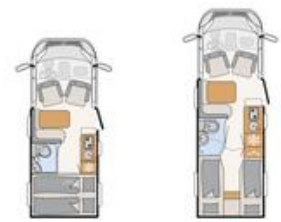

Globebus Profilati

Globebus Profilati		T 1	T 6
Prezzo (I.V.A inclusa)	€	59.990,-	61.990,-
Autotelaio di serie		Telaio ribassato Fiat Ducato Light	Telaio ribassato Fiat Ducato Light
Classe di emissione		Euro 6d Final	Euro 6d Final
Lunghezza complessiva ca.	cm	599	698
Larghezza complessiva ca.	cm	220	220
Altezza complessiva ca.	cm	281	281
Altezza abitativa ca.	cm	198	198
Isolamento pavimento / pareti / tetto	mm	49 / 34 / 35	49 / 34 / 35
Peso rimorchiabile frenato/non frenato	kg	2000 (750)	2000 (750)
Dimensioni pneumatici		225/75R 16C	225/75R 16C
Passo ca.	mm	3450	3800
Misure letto centrale (lunghezza x larghezza) ca.	cm	155 x 95 - 90	175 x 95 - 90
Misure letto posteriore (lung x largh) ca.	cm	200 x 145	195 x 80 / 195 x 75 / 200 x 155
Posti letto		3	3
Motorizzazione di base		120 Multijet 3	120 Multijet 3
kw (CV)		88 (120)	88 (120)
Peso a vuoto ca.	kg	2500	2640
Massa in ordine di marcia	kg	2761,2	2893,7
Carico utile massimo ca.	kg	738 / 889 ○	606 / 757 ○
Massa complessiva tecn. consentita	kg	3499 / 3650 ○	3499 / 3650 ○
Posti omologati		4	4
Impianto di riscaldamento		Aria c., 6 kW Gas / Aria c., 7.8 kW Gas-Electric ○	Aria c., 6 kW Gas / Aria c., 7.8 kW Gas-Electric ○
Capacità frigorifero / di cui congelatore ca.	l	142 (15)	142 (15)
Capacità serbatoio acque grigie ca.	l	90	90
Water supply incl. boiler (reduced volume) ca.	l	114 (20)	114 (20)
Dimensioni apertura gavone lato sinistro	cm	95 x 80	95 x 105
Dimensioni apertura gavone lato destro	cm	75 x 100	95 x 105
Prese 12 V / 230 V / USB		1 / 6 / 2	1 / 6 / 2