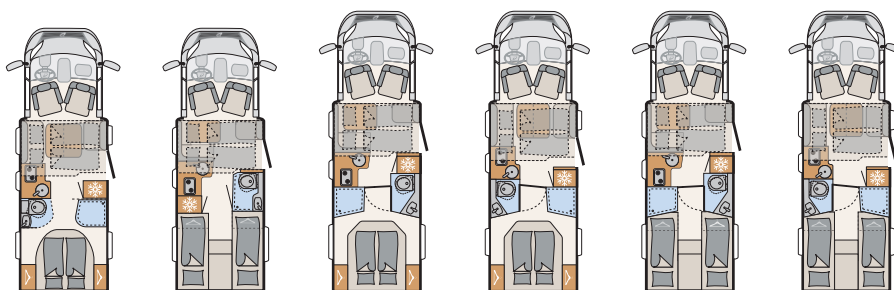

Just 90 Profilati

JUST 90		T 6752 DBL	T 6812 EB	T 7052 DBM	T 7052 DBL	T 7052 EB	T 7052 EBL
Prezzo I.V.A. inclusa	€	49.990,-	49.990,-	50.990,-	51.990,-	50.990,-	51.990,-
Telaio		Telaio ribassato Fiat	Telaio ribassato Fiat	Telaio ribassato Fiat	Telaio ribassato Fiat	Telaio ribassato Fiat	Telaio ribassato Fiat
Serbatoio diesel / AdBlue	l	75 / 19	75 / 19	75 / 19	75 / 19	75 / 19	75 / 19
Livello ecologico		Euro 6d temp	Euro 6d temp	Euro 6d temp	Euro 6d temp	Euro 6d temp	Euro 6d temp
Lunghezza	cm	696	696	741	741	741	741
Larghezza	cm	233	233	233	233	233	233
Altezza	cm	294	294	294	294	294	294
Altezza interna	cm	213	213	213	213	213	213
Peso rimorch. 12% frenato/non frenato kg	kg	2000 / 750	2000 / 750	2000 / 750	2000 / 750	2000 / 750	2000 / 750
Pneumatici		215/70R 15C	215/70R 15C	215/70R 15C	215/70R 15C	215/70R 15C	215/70R 15C
Passo	cm	404	380	404	404	404	404
Misure letti basculante	cm	200x140 ¹	200x140/125 ¹	200x140/125 ¹	200x140 ¹	200x140/125 ¹	200x140 ¹
centrale	cm	200x110/90 ²	210x105/70 ²	210x120/80 ²	206x110/90 ²	210x120/80 ²	206x110/90 ²
posteriore	cm	190x150	198x80 / 200x80	190x150	190x150	215x80 / 215x80	215x80 / 215x80
con aggiunta	cm	-	210x170	-	-	210x190	210x190
Posti letto max.		5 ³	5 ³	5 ³	5 ³	5 ³	5 ³
Motorizzazione di base		2,3 MJET	2,3 MJET	2,3 MJET	2,3 MJET	2,3 MJET	2,3 MJET
kW (CV)		88 (120)	88 (120)	88 (120)	88 (120)	88 (120)	88 (120)
Tara kg	kg	2764	2699	2714	2759	2714	2759
Massa in ordine di marcia	kg	2944	2879	2894	2939	2894	2939
Carico utile	kg	555	620	605	560	605	560
Massa a pieno carico	kg	3499	3499	3499	3499	3499	3499
N. posti omologati con massa a pieno carico di serie		4	4	4	4	4	4
N. posti omologati massimo possibile		4	5 ⁴	5 ⁴	4	5 ⁴	4
Impianto di riscaldamento		Combi 6	Combi 6	Combi 6	Combi 6	Combi 6	Combi 6
Frigorifero / di cui congelatore	l	142 / 15	142 / 15	142 / 15	142 / 15	142 / 15	142 / 15
Serbatoio acque chiare incl. boiler (ridotto)	l	116 (20)	116 (20)	116 (20)	116 (20)	116 (20)	116 (20)
Serbatoio acque di recupero	l	90	90	90	90	90	90
Lunghezza tendalino	m	4	4	4,5	4,5	4,5	4,5
Dimen. apertura gavone lato destro serie/opt.	cm	75x85 / -	75x115 / -	95x115 / -	95x115 / -	95x115 / -	95x115 / -
Dimen. apertura gavone lato sinistro serie/opt.	cm	75x65 / -	75x95 / -	95x95 / -	95x95 / -	95x95 / -	95x95 / -
Batteria / Accumulatore	Ah/A	95 / 18	95 / 18	95 / 18	95 / 18	95 / 18	95 / 18
Numero delle prese di corrente	230V/12V/USB	8 / 1 / 4	8 / 1 / 4	8 / 1 / 4	8 / 1 / 4	8 / 1 / 4	8 / 1 / 4

¹ Solo in abbinamento con la dotazione optional "letto basculante elettrico"

² Solo in abbinamento con la dotazione optional "trasformazione della dinette in letto trasversale"

³ Solo in abbinamento con le dotazioni optional "letto basculante" e "trasformazione della dinette in letto trasversale"

⁴ Solo in abbinamento con la dotazione optional 5° posto