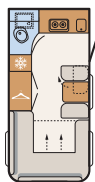

Cucina

- Pratico piano cottura a 2 fuochi con coperchio in vetro
- Frigorifero a compressore "slim" salvaspazio con volume da 90 L e vano congelatore da 6 L
- Pratico portaspezie nella zona cucina

Bagno

- Porta asciugamani e appendini
- Lavello ribaltabile salvaspazio

Comfort abitativo

- Tavolo sospeso scorrevole
- Ampia scatola di immagazzinaggio sotto il salottino, estensibile per la trasformazione del letto
- Salotto accogliente con elemento angolare rivestito in tessuto e piccole tasche
- Ampio armadio con appendiabiti e vano lavanderia

Allestimenti

- Stile mobilio: Light Grey con la tappezzeria Waterfall

Coco Dati tecnici

COCO		lounge	
Prezzo I.V.A. inclusa	€	19.710,-	
Larghezza	cm	220	
Lunghezza abitacolo / complessiva	cm	460 / 589	
Altezza complessiva / perimetro	cm	261 / 0	
Misure letti nella parte anteriore	cm	-	
	laterale	cm	-
	alternativa	cm	-
	Posteriore	cm	155x200
Posti letto max.			2
Massa in ordine di marcia	kg		733
Carico utile	kg		167
Massa a pieno carico	kg		900
Aumento massimo del peso	kg		1100
Telaio / Monoasse (1) Biasse (2)			1
Impianto di riscaldamento			Vario Heat
Frigorifero/di cui congelatore	l		90 / 6
Serbatoio acqua potabile / recupero	l		20 / 0