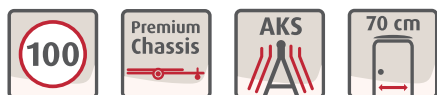

Caratteristiche principali

Massa complessiva tecnicamente consentita*	900 – 1.100 kg
Lunghezza complessiva (incl. timone)	589 cm
Larghezza complessiva	220 cm
Altezza veicolo	261 cm
Posti letto	2
Prezzo	19.710,- €