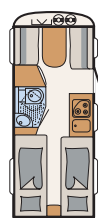

c'joy

Dati tecnici

c'joy		390 QSH	410 QL	460 LE	480 QLK
Prezzo I.V.A. inclusa	€	12.160,-	12.370,-	13.000,-	14.050,-
Larghezza	cm	212	212	212	212
Lunghezza abitacolo / complessiva	cm	495 / 612	495 / 615	555 / 674	595 / 716
Altezza complessiva / perimetro	cm	261 / 883	261 / 883	261 / 943	261 / 983
Misure letti nella parte anteriore	cm	190x150	190x150	190x 100/90	190x150
	laterale	cm 170x80	-	-	190x120
	alternativa	cm -	-	195/200x190 ¹	-
	Posteriore	cm -	190x 130/100	195x80 / 200x80	190x60 / 190x70
Posti letto max.		3	3	3	7
Massa in ordine di marcia	kg	862	841	902	985
Carico utile	kg	238	259	298	215
Massa a pieno carico	kg	1100	1100	1200	1200
Aumento massimo del peso	kg	1360	1360	1360	1500
Telaio / Monoasse (1) Biasse (2)		1	1	1	1
Impianto di riscaldamento		S 3004	S 3004	S 3004	S 3004
Frigorifero/di cui congelatore	l	81 / 10	81 / 10	81 / 10	81 / 10
Serbatoio acqua potabile / recupero	l	12 / 0	12 / 0	12 / 0	12 / 0

¹ Solo in abbinamento con la dotazione speciale trasformazione dei letti singoli in letto matrimoniale

Pacchetti

Pacchetto Dynamik

Componenti

Stabilizzatore AKS	✓
Serbatoio acque chiare da 44 l	✓
Serbatoio acque grigie da 22 l nel vano bombole	✓
Supporto ruota di scorta nel vano bombole	✓
Sportello di servizio sotto il letto	✓
Ammortizzatori Octagon	✓
Sportello vano stivaggio	✓

Prezzo pacchetto

700,-

Pacchetto Touring c'joy

Componenti

Approvvigionamento di acqua calda con Therme	✓
Oblò Midi-Heki incluso oscurante e zanzariera	✓
Zanzariera avvolgibile per la porta d'ingresso	✓
Impianto di termoventilazione	✓

Prezzo pacchetto

1.080,-